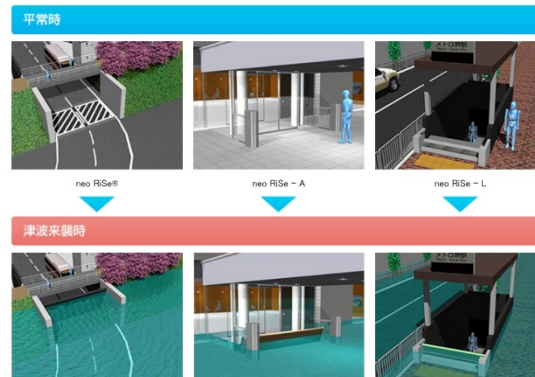

neo RiSe®

～No energy, No operation, Rising seawall～